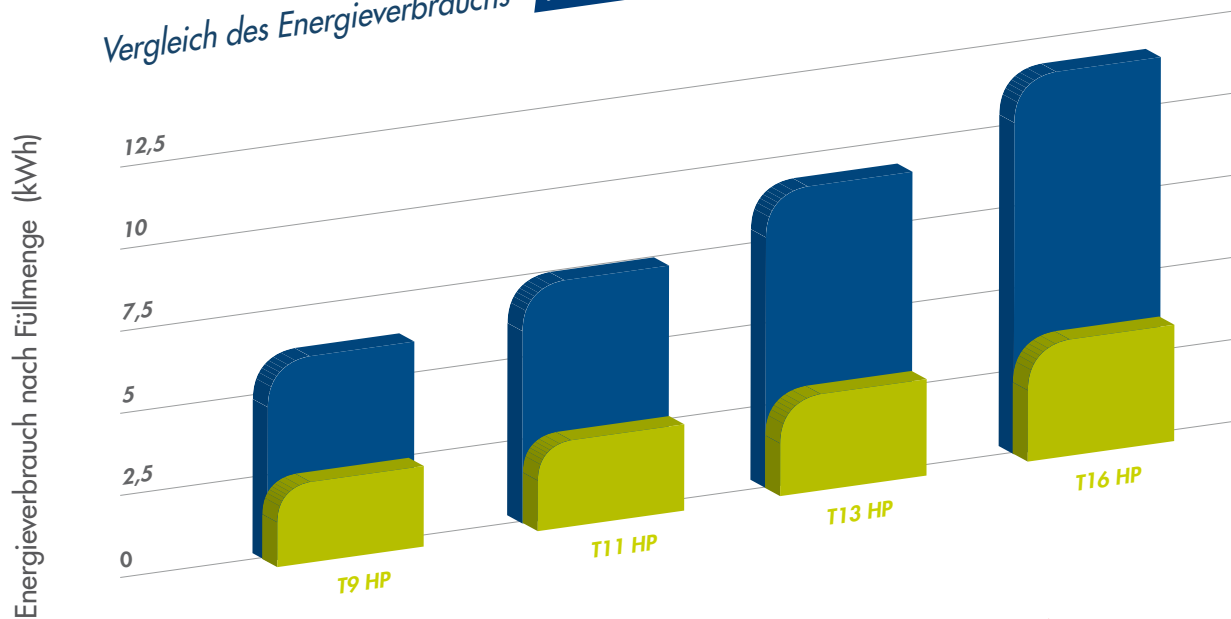

TYP		T9 HP	T 11 HP	T 13 HP	T 16 HP
KAPAZITÄT					
Trommelkapazität	kg/lb	9/20	11/24	13/27	16/35
Trommelvolumen	l	195	250	285	345
Trommelabmessungen	mm	Ø760	Ø760	Ø760	Ø760
DURCHSCHNITTSTROCKNEN	g/min	122	126	120	120
MOTORE					
Ventilator	kW	0,20	0,20	0,20	0,20
Antrieb	kW	0,25	0,25	0,25	0,25
WÄRMEPUMPE					
Elektroanschluss		3x380-415V 50Hz +N			
Leistungsaufnahme	kW	2,9	2,9	2,9	2,9
PROGRAMMATOR					
Easy Control – antivandalisch		Standard	Standard	Standard	Standard
Full control		Verfügbar	Verfügbar	Verfügbar	Verfügbar
ABMESSUNGEN					
HxBxT	mm	1465x795x1275	1680x795x1525	1680x795x1615	1680x795x1735
TRANSPORTANGABEN					
Gewicht brutto	kg	305	385	400	400
Gewicht netto	kg	290	350	360	375
Abmessungen (verpackt) HxBxT	mm	1570x880x1335	1785x855x1540	1785x855x1635	1785x855x1750

Vergleich des Energieverbrauchs - konventioneller Trockner zu Wärmepumpentrockner

EVO⁴
DRYING TECHNOLOGY

Der Primus Gesellschaft bleibt das Recht vorbehalten, die Prospektspezifikationen oder Maschinenänderungen ohne vorherigen Hinweis jederzeit zu ändern. Details und Photos dienen lediglich zur Information und sind keineswegs verbindlich.

www.primuslaundry.com